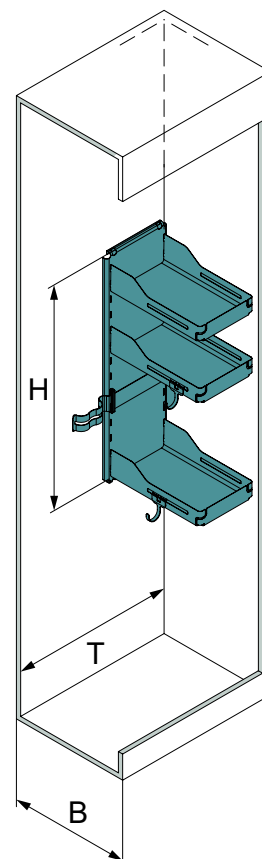

SESAM STANDARD

За шкафа с почистващи аксесоари

За организиране на мястото с почистващи препарати и аксесоари