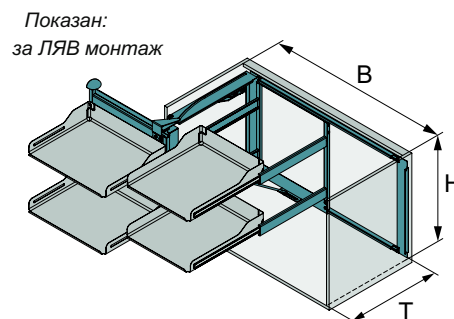

## Изтеглящ ъглов шкаф

Оптимално използване на пространството в ъглите

<b>B= вътрешна дължина</b>	862-971 / 962-1171 мм
<b>T= вътрешна дълбочина</b>	500 мм
<b>H= вътрешна височина</b>	545 мм