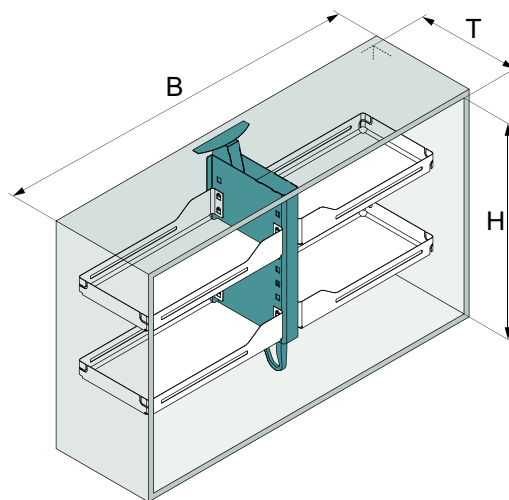

PEGASUS

Подвижен рафт за горен ред шкафове

Подвижни рафтове за по-лесен достъп до горното пространство

B= Габаритна шир.	1200 mm
T= Вътрешна дълб.	285-330 mm
H= Вътрешна височ.	660-946 mm

Комплект повдигащ механизъм с рафтове Libell
- 4 рафта Libell
- механизъм Pegasus
- включени плавно отваряне и плавно затваряне

Товароносимост:
Вид 1 = 0 до 12 кг
Вид 2 = 10 до 20 кг