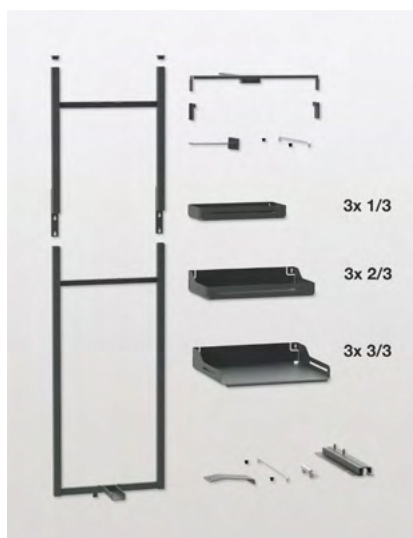

## Изтеглящ килер

Универсален издърпващ се килер с плавно за стандартни врати на панти

На схемата: Височина 1900 mm

**B=** Габаритна ширина 600 mm

**T=** Вътр. дълбочина 500 mm

**H=** Вътрешна височина 1900 mm

Изтегляща колона Pleno Plus на 1900 mm

Комплект механизъм, включващ рафтове Libell

- За врати с панти

Комплекта включва

1 основна рамка

1 горна рамка 1900

3 рафта за вратата 1/3 (дълбочина 161 mm)

3 рафта 2/3 (дълбочина 268 mm)