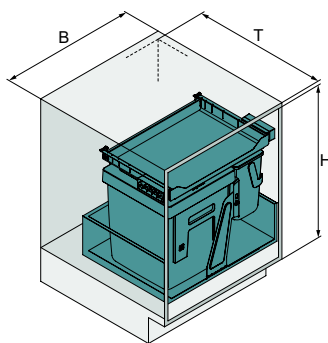

ОЕКО UNIVERSAL

Система за отпадъци

Гъвкава система за отпадъци за всякакъв вид плъзгачи

B= Габарит модул	600 mm
T= Вътрешна дълбочина	410 mm
H= Вътрешна височина	448/478 mm