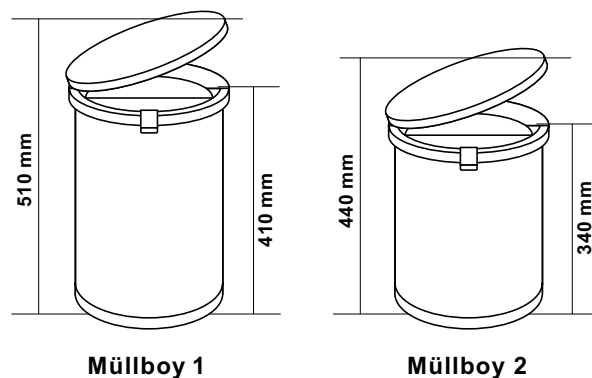

MÜLLBOY STANDARD

Система за отпадъци Обикновен кош за отпадъци за компактни кухни

* Класически кръгъл кош за отпадъци, захванат за вратата, въртейки се излиза и си отваря капак, като се отвори вратата
* Съвместим с всички модули