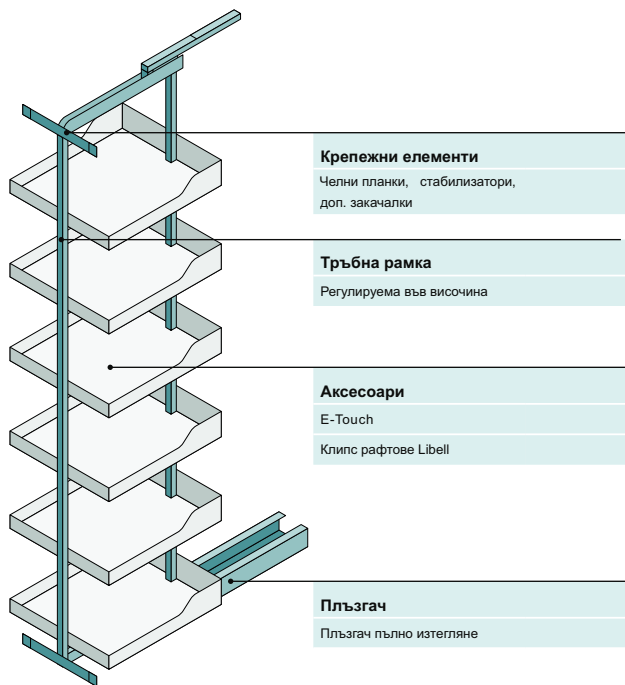

## STANDARD

### Изтеглящ килер/колона

Комфортния изтеглящ се килер/колона за практични кухни

**B= Габаритна шир.** 150/200/ 300/400 mm

**T= Вътрешна дълб.** 505 mm

**H= Вътрешна вис.** 1600–2260 mm

#### Списък с необходимите части

- Плъзгач частично изтегляне Single за модул 150 mm
- Плъзгач пълно изтегляне Contrast за всички други модули
- Рамка регулируема във височина
- Комплект от 5 рафта
- Челни планки с Клик Фикс връзки и 3 Д релаж