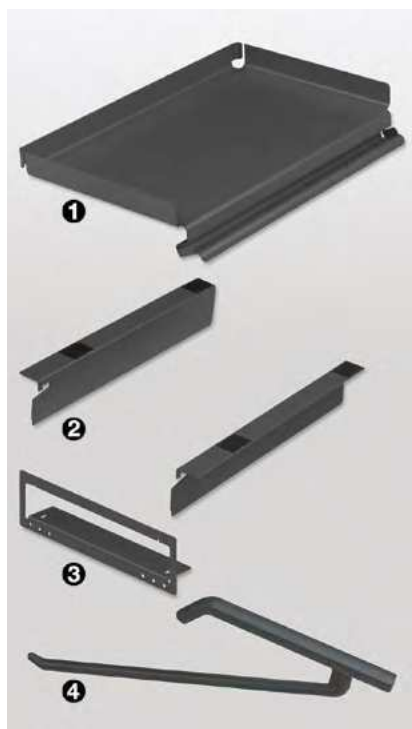

Комплект повдигащ механизъм с рафтове Libell  
 - 4 рафта Libell  
 - механизъм Pegasus  
 - включени плавно отваряне и плавно затваряне

Товароносимост:  
 Вид 1 = 0 до 12 кг  
 Вид 2 = 10 до 20 кг

ВИД	Покритие	Ширина	Дълбочина	Височина	Код (рамка + рафтове)	Цена
вид 1	антрацит	1200	282	660-946	525-500.0183.43 + 525-500.0187.43	1462,00
вид 2	антрацит	1200	282	660-946	525-500.0184.43 + 525-500.0187.43	1462,00

# LINA

## Акcesoари за гардероб

Иновативна стойка за съхранение на панталони, без да се сгъват

**B= Вършна ширина 445 mm**

**T= Вършна дълбочина 530 mm**