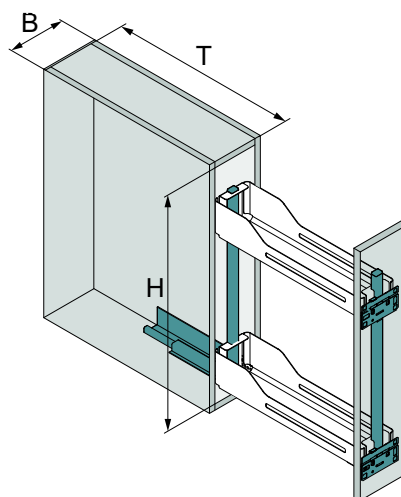

## Изтегляща кошница за голен рег

Изтегляща система за спестяване на място в кухнята

<b>B= Модул</b>	150/200/300 mm
<b>T= Вътрешна дълбочина</b>	475 mm
<b>H= Вътрешна височина</b>	520 mm