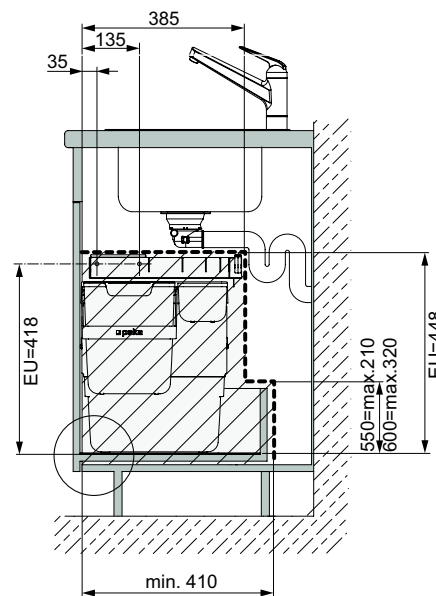

* Изтеглящия метален рафт предлага допълнително място за съхранение
* Съвместим с всички водачи за чекмеджета