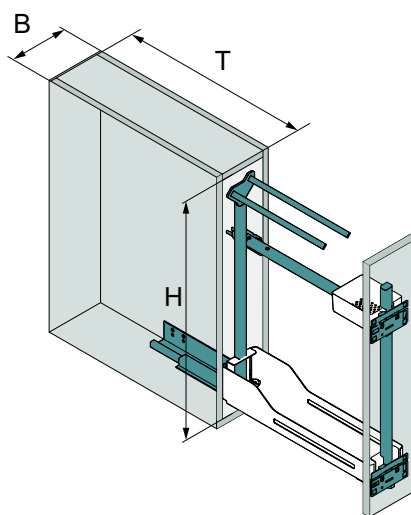

## Изтегляща кошница за голен рег

Изтегляща система с поставка за кърпи за спестяване на място в кухнята

<b>B= Модул</b>	150 mm
<b>T= Вътрешна дълбочина</b>	475 mm
<b>H= Вътрешна височина</b>	660 mm