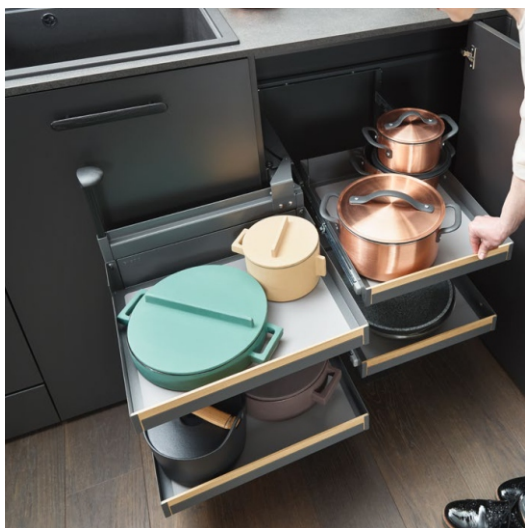

Иновативни обкови за мебели и кухни