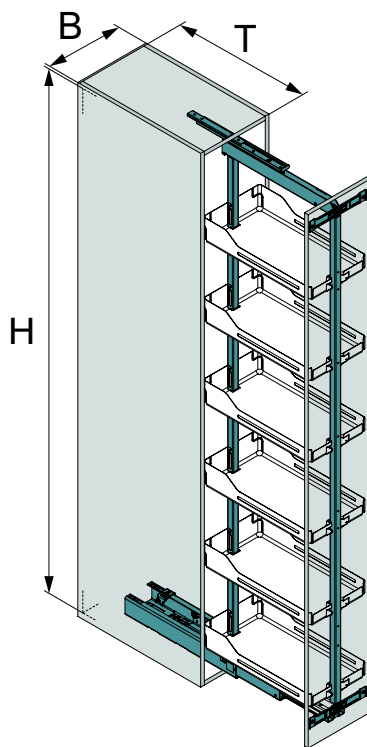

STANDARD

Изтеглящ килер/колона

Комфортния изтеглящ се килер/колона за практични кухни

B= Габаритна шир. 150/200/ 300/400 mm

T= Вътрешна дълб. 505 mm

H= Вътрешна вис. 1600–2260 mm