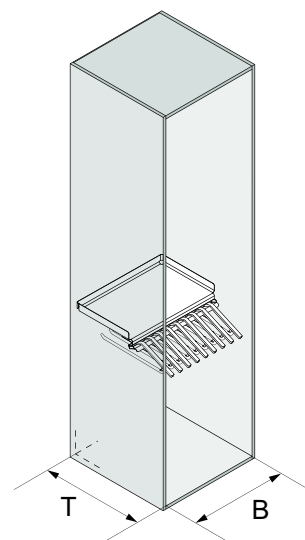

LINA

Акcesoари за гардероб

Иновативна стойка за съхранение на панталони, без да се сгъват

B= Вършна ширина 445 mm

T= Вършна дълбочина 530 mm